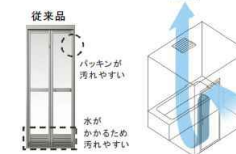

スキッドドア

換気口がドアの上にあるから、
汚れにくくおそうじラクラク。

浴槽

人間工学に基づいた設計で誰もが使いやすい「浴槽」を実現しました。

ベーシックな浴槽もスタイリッシュに。

アーチ浴槽

腕をのせてくつろげるアームレスト、
手でつかみやすいフランジ形状。
脚も伸ばしてゆったり。
ゆるやかな曲線が、
スタイリッシュな印象を与えます。

■浴槽カラー (FRP 4色)